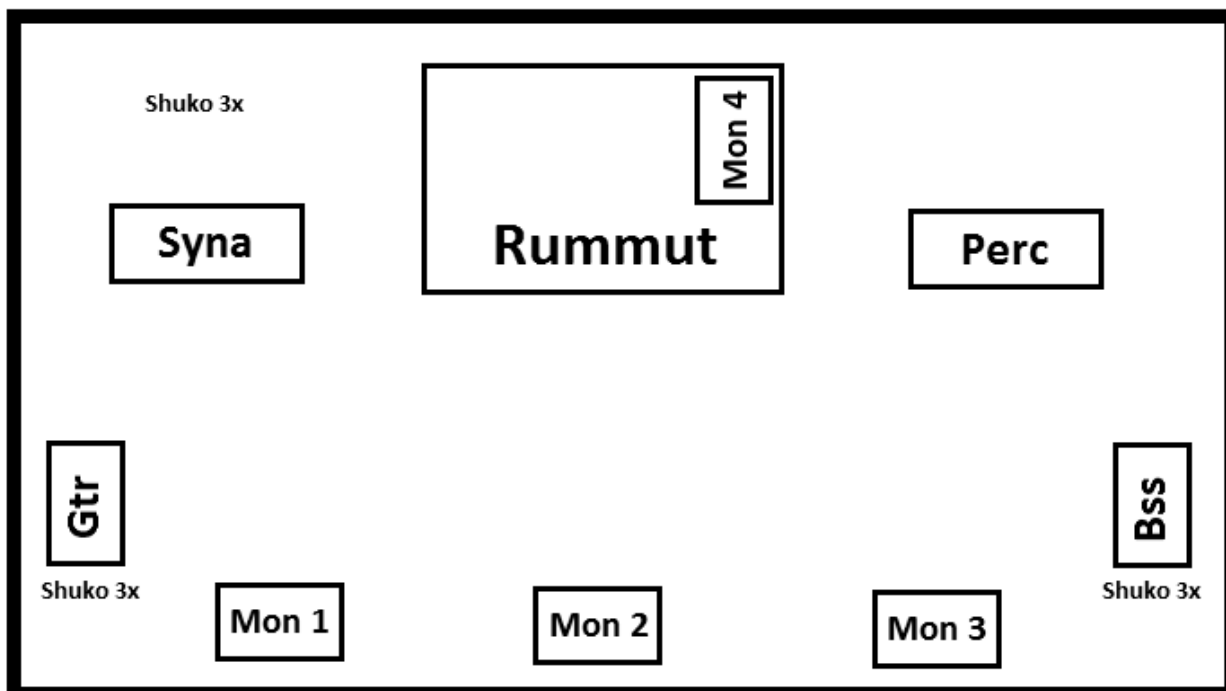

Kuumalinja lavakartta/kanavalista 2011

Lead voc uses own wireless in-ear monitors. Mon. out 5

Keyboard needs xlr-in for his in-ears monitors. Mon. out 6

Kanava	Soitin	Mikrovooni	Teline	Insertti	Mustanaamio
1	Bassari	Audix D6	Lyhyt	Gate 1	
2	Virveli ylä	SM 57	Lyhyt		
3	Virveli ala	E604	Clamp		
4	Tom 1	Beta SM56	Clamp	Gate 2	
5	Tom 2	Beta SM56	Clamp	Gate 3	
6	Tom 3	Beta SM56	Clamp	Gate 4	
7	Ride	Shure SM 81	Pitkä		Päälle
8	Haikka	Shure SM 81	Lyhyt		Päälle
9	Basso	Xlr out		Comp. 1	
10	Piano L	D.I			Päälle
11	Piano R	D.I			Päälle
12	Syna L	D.I			Päälle
13	Syna R	D.I			Päälle
14	Kitara	E609	Lyhyt		
15	Congat	SM57	Pitkä		
16	Perc OH	Shure SM 81	Pitkä		Päälle
17	Lead	OWN Beta 58	Limppu		
18	Bass voc	SM 58	Pitkä		
19	Drum voc	SM 58	Pitkä		
20	Foh voc	SM 58	Ei ständiä		